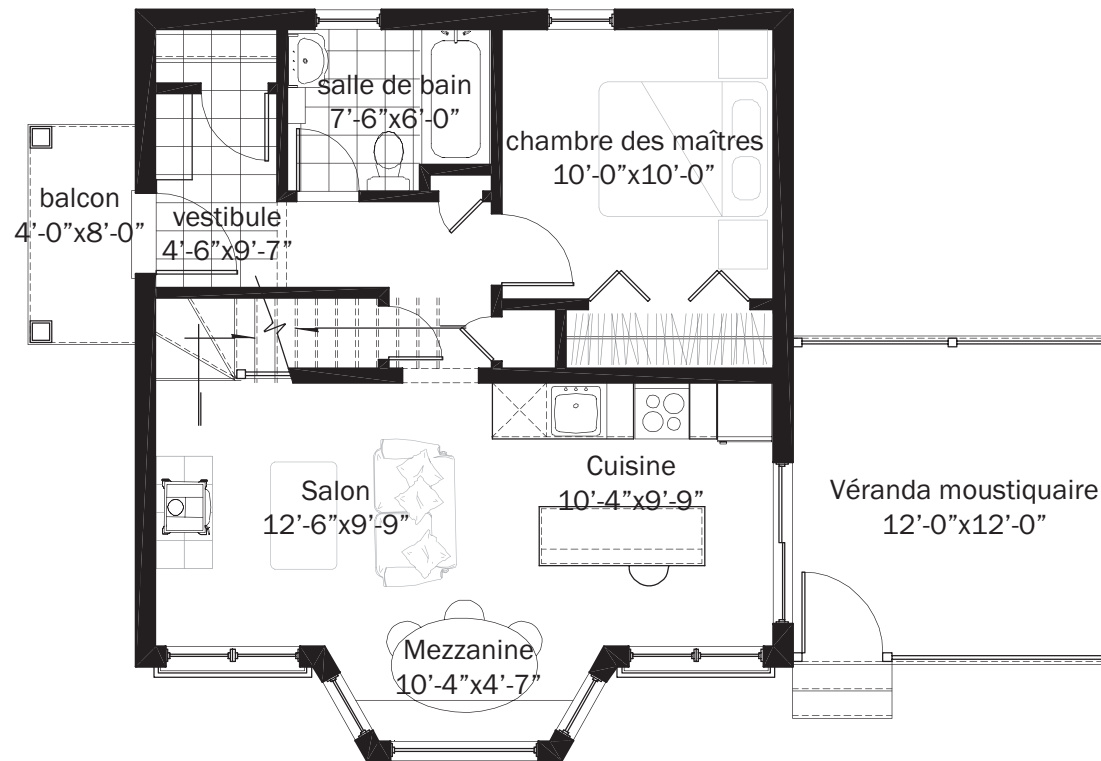

Le Refuge Rustique

Page 2 de 5

Plan du rez-de-chaussée
24'-0" x 27'-6" / 24'-0" x 27'-6" 600 pi.ca.

Plan mezzanine
26'-0" x 13'-8" 320 pi.ca.

Total: 920 pi.ca.