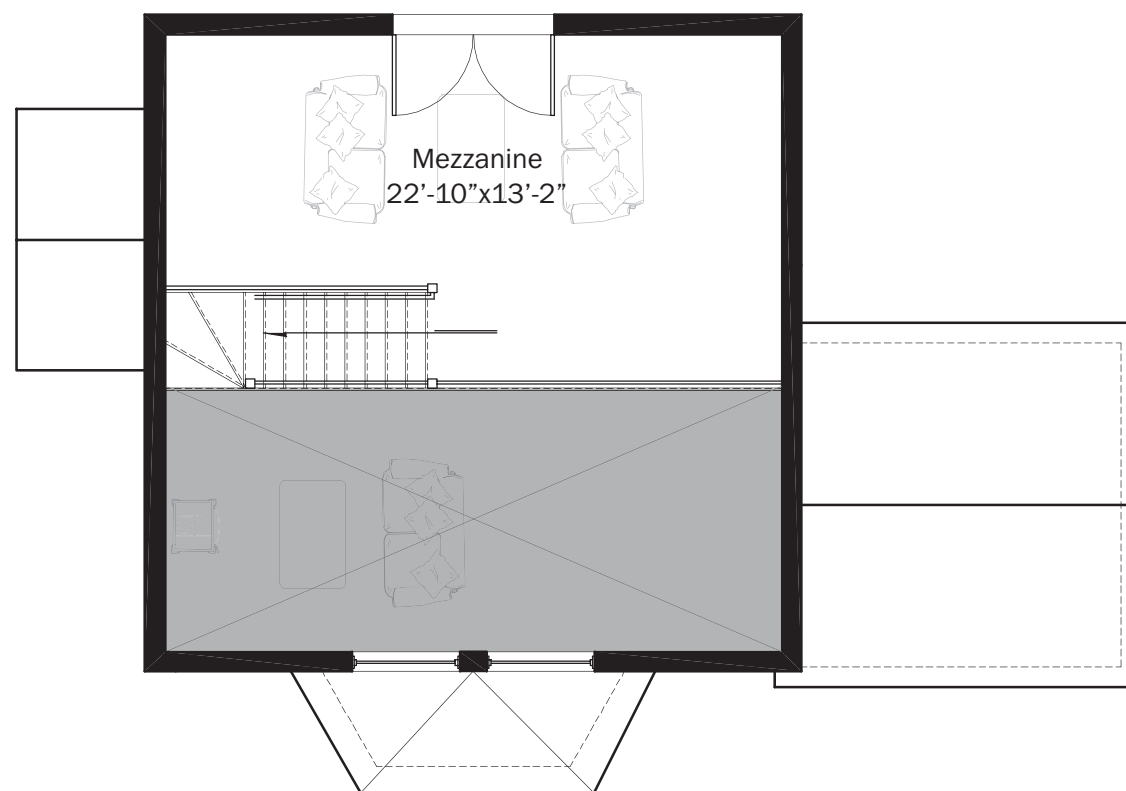

Le Refuge Rustique

Page 2 de 5

Plan du rez-de-chaussée
24'-0" x 27'-6" / 24'-0" x 27'-6" 600 pi.ca.

Plan mezzanine
26'-0" x 13'-8" 320 pi.ca.

Total: 920 pi.ca.