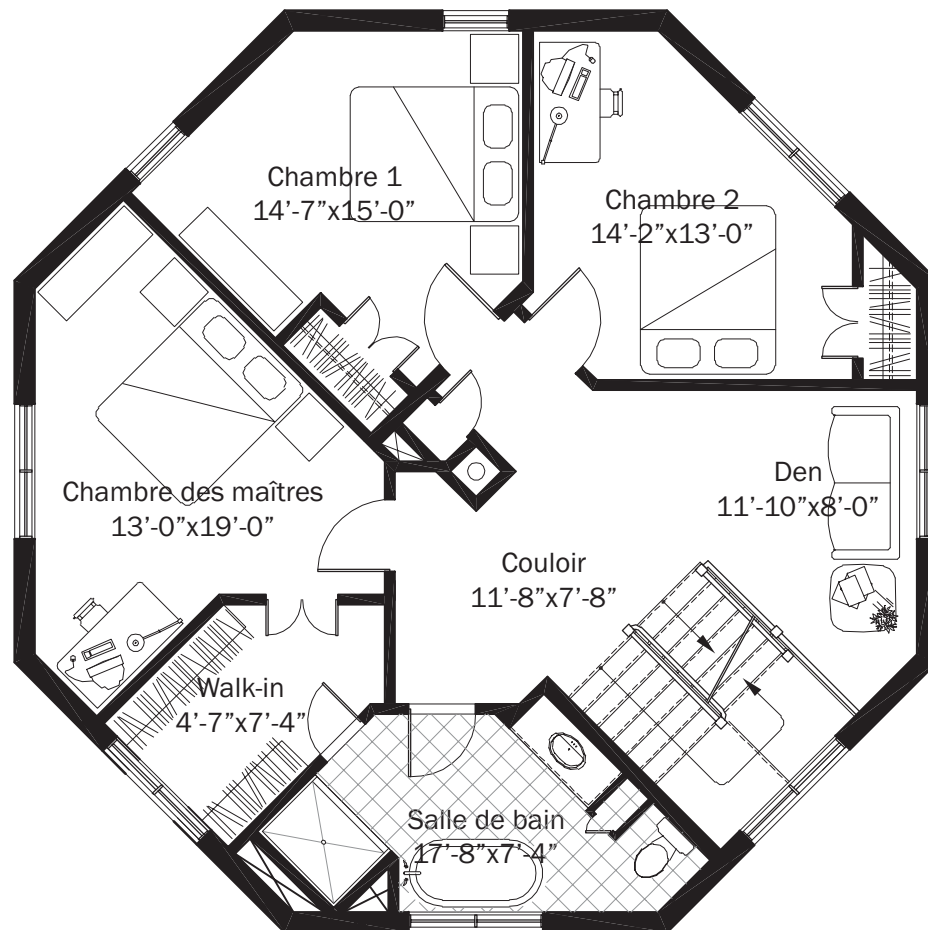

Le Panoramique

Page 2 de 5

Plan du rez-de-chaussée
34'-0" de diamètre 960 pi.ca.

Plan mezzanine
34'-0" de diamètre 960 pi.ca.

Total: 2880 pi.ca.