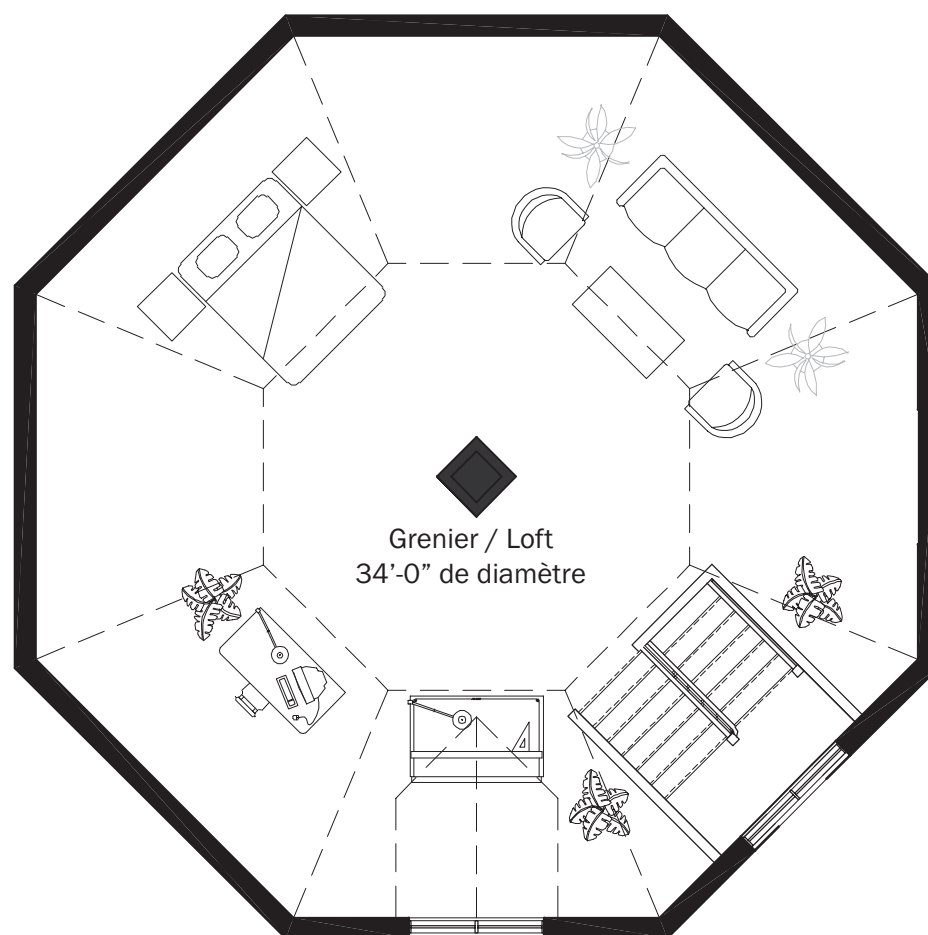

Le Panoramique

Page 2 de 5

Plan du rez-de-chaussée
34'-0" de diamètre 960 pi.ca.

Plan mezzanine
34'-0" de diamètre 960 pi.ca.

Total: 2880 pi.ca.