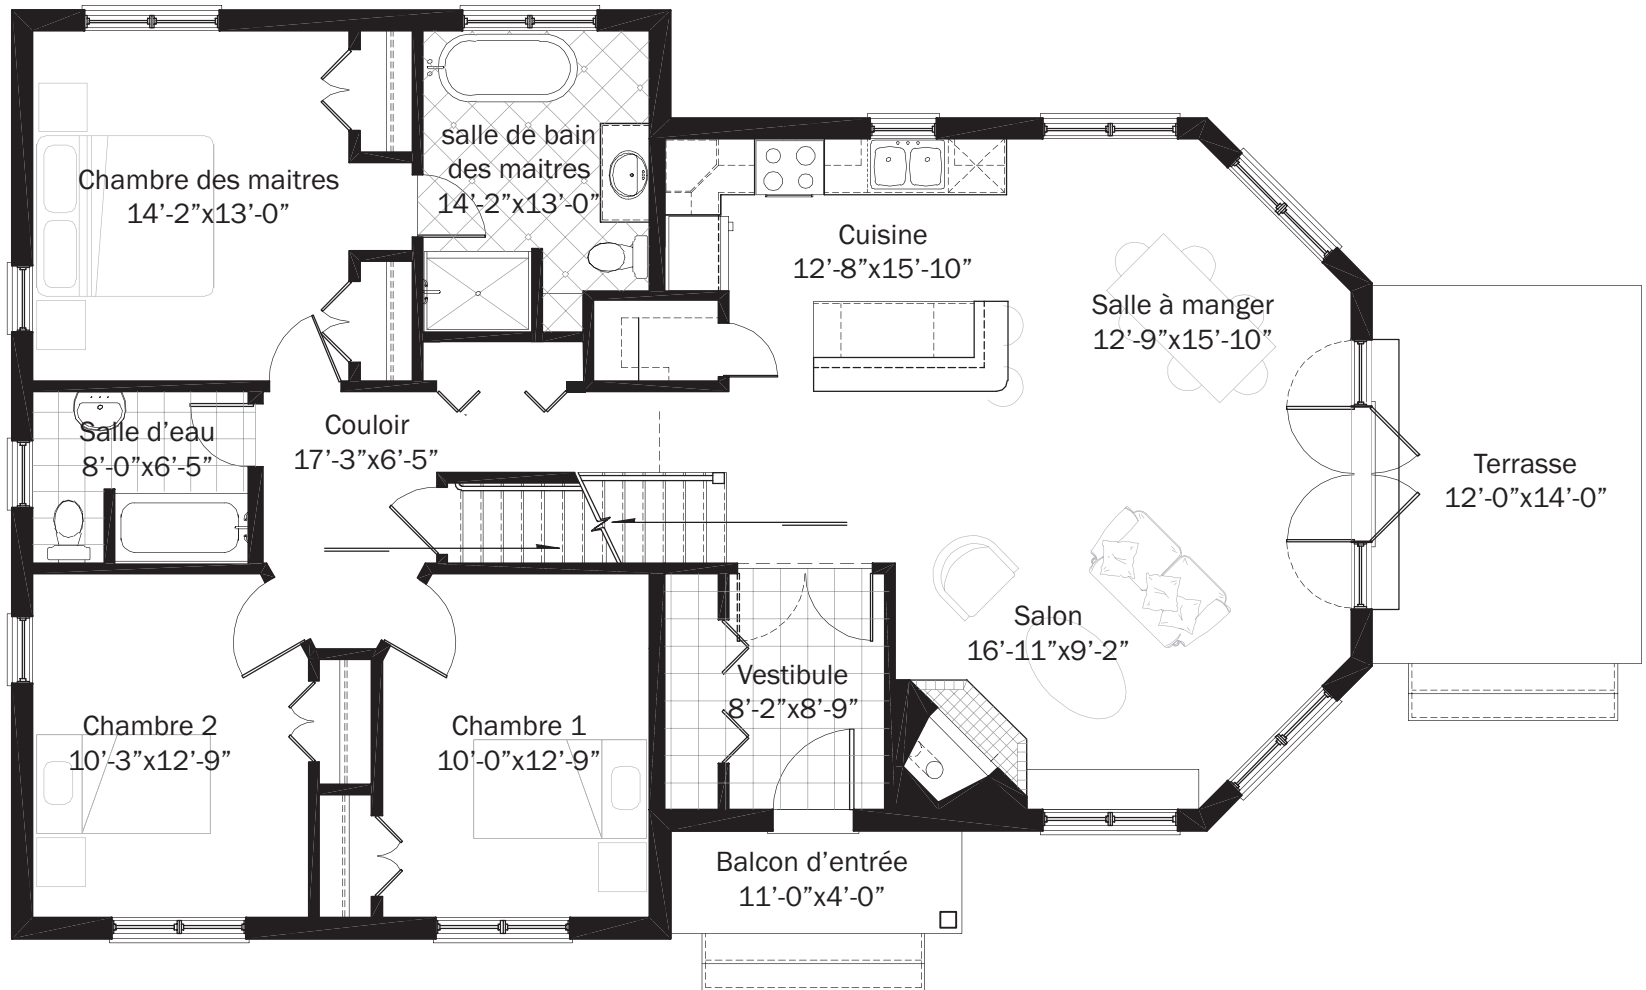

# Le Grand-Chêne

Page 2 de 5

Plan du rez-de-chaussée  
50'-0" x 34'-0" / 26'-0" 1456 pi.ca.

Plan de l'étage  
50'-0" x 34'-0" 900 pi.ca.

**Total: 2356 pi.ca.**