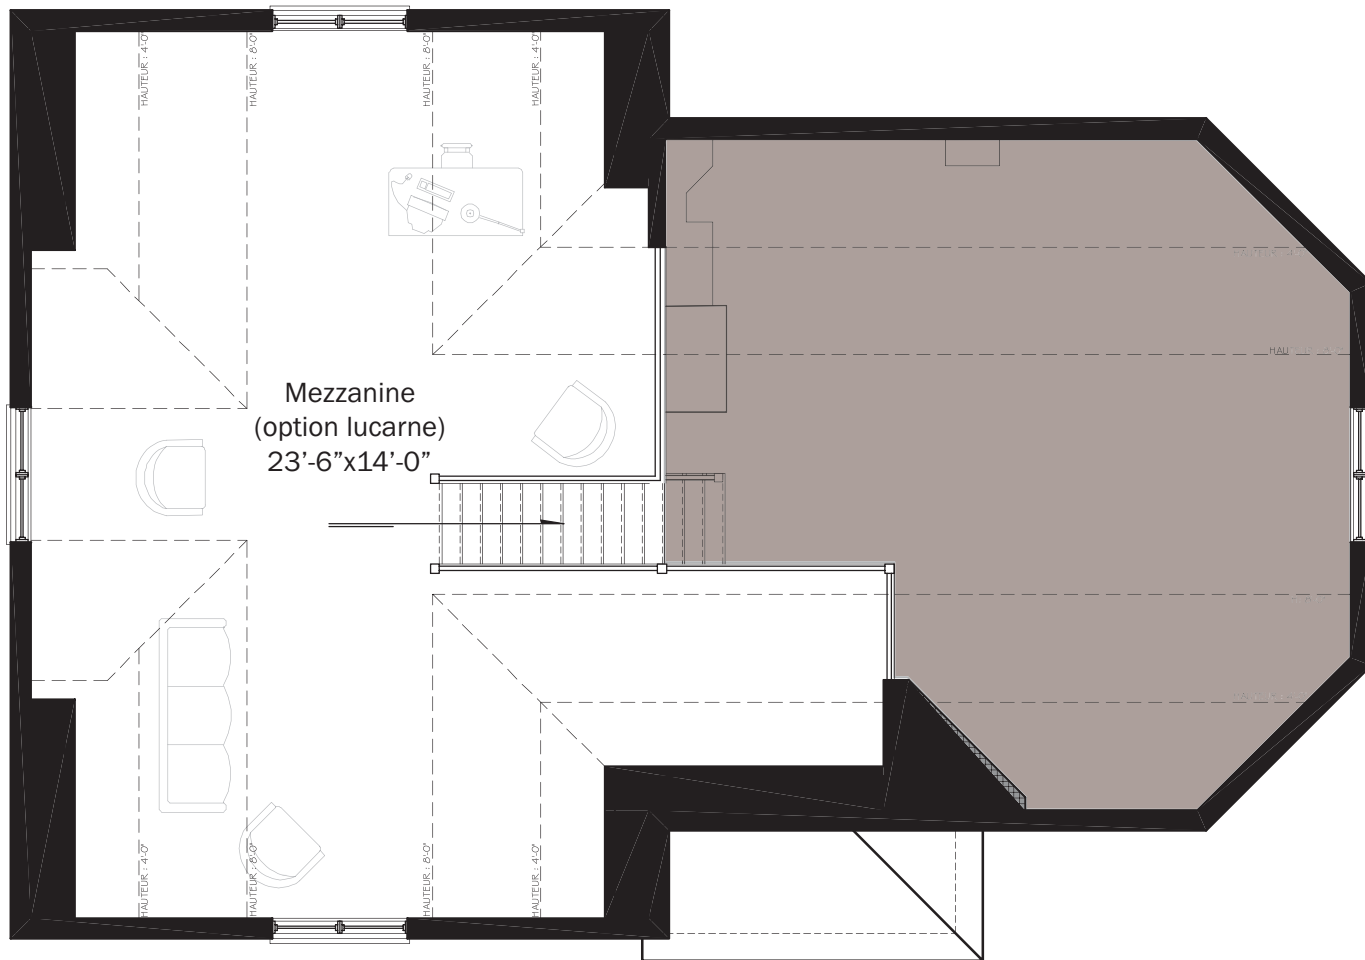

# Le Grand-Chêne

Page 2 de 5

Plan du rez-de-chaussée  
50'-0" x 34'-0" / 26'-0" 1456 pi.ca.

Plan de l'étage  
50'-0" x 34'-0" 900 pi.ca.

**Total: 2356 pi.ca.**