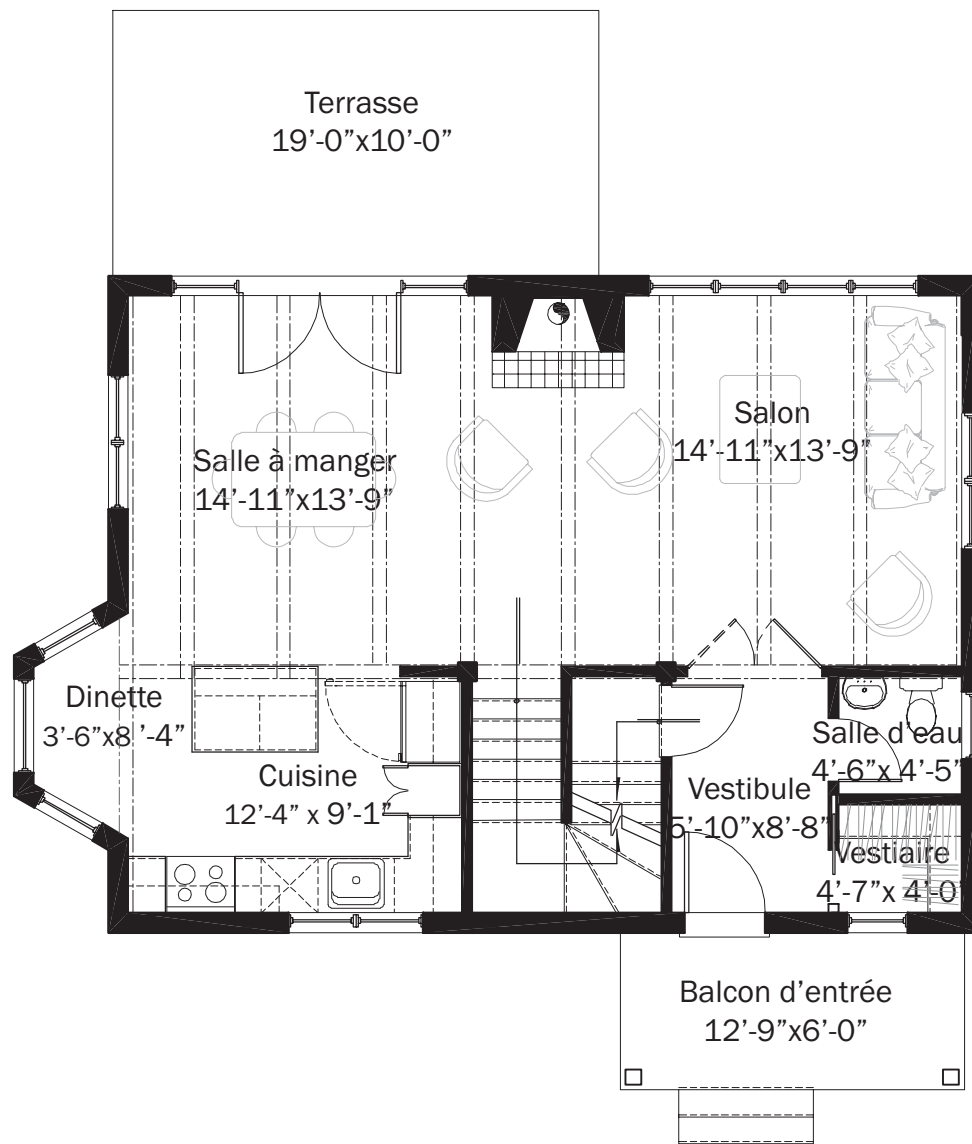

# La Chaumière

Page 2 de 5

Plan du rez-de-chaussée  
32'-0" / 40'-6" x 24'-0" 792 pi.ca.

Plan l'étage  
32'-0" x 24'-0" 768 pi.ca.

Total: 1560 pi.ca.