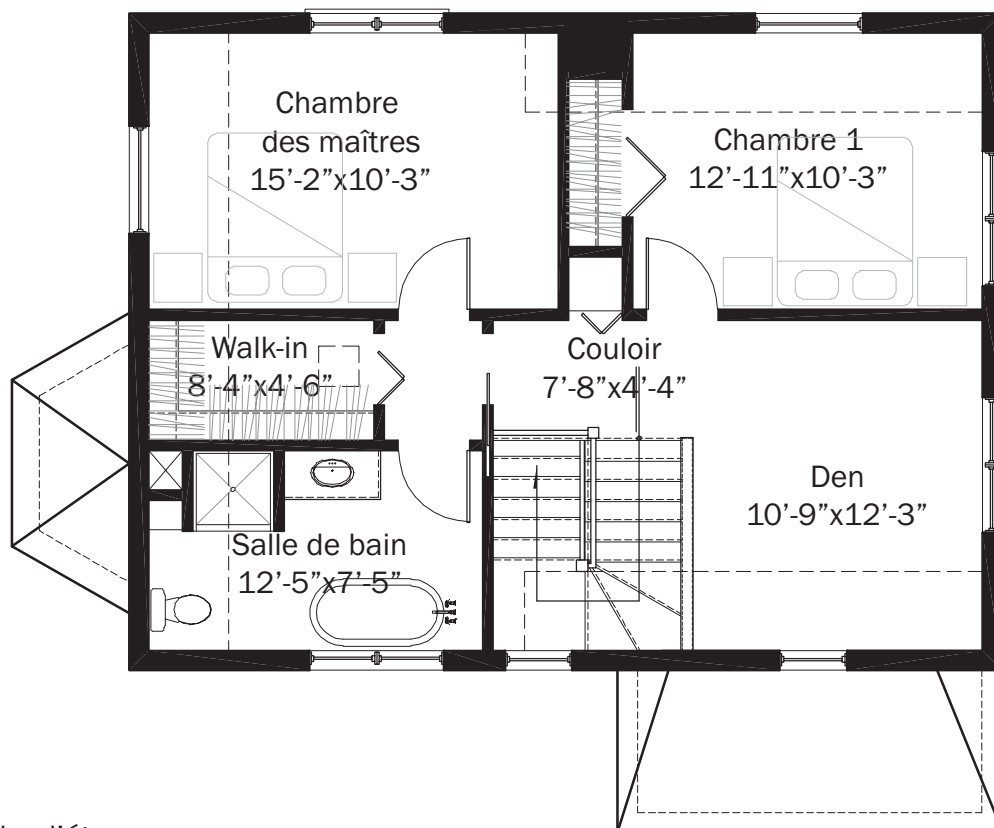

# La Chaumière

Page 2 de 5

Plan du rez-de-chaussée  
32'-0" / 40'-6" x 24'-0" 792 pi.ca.

Plan l'étage  
32'-0" x 24'-0" 768 pi.ca.

Total: 1560 pi.ca.