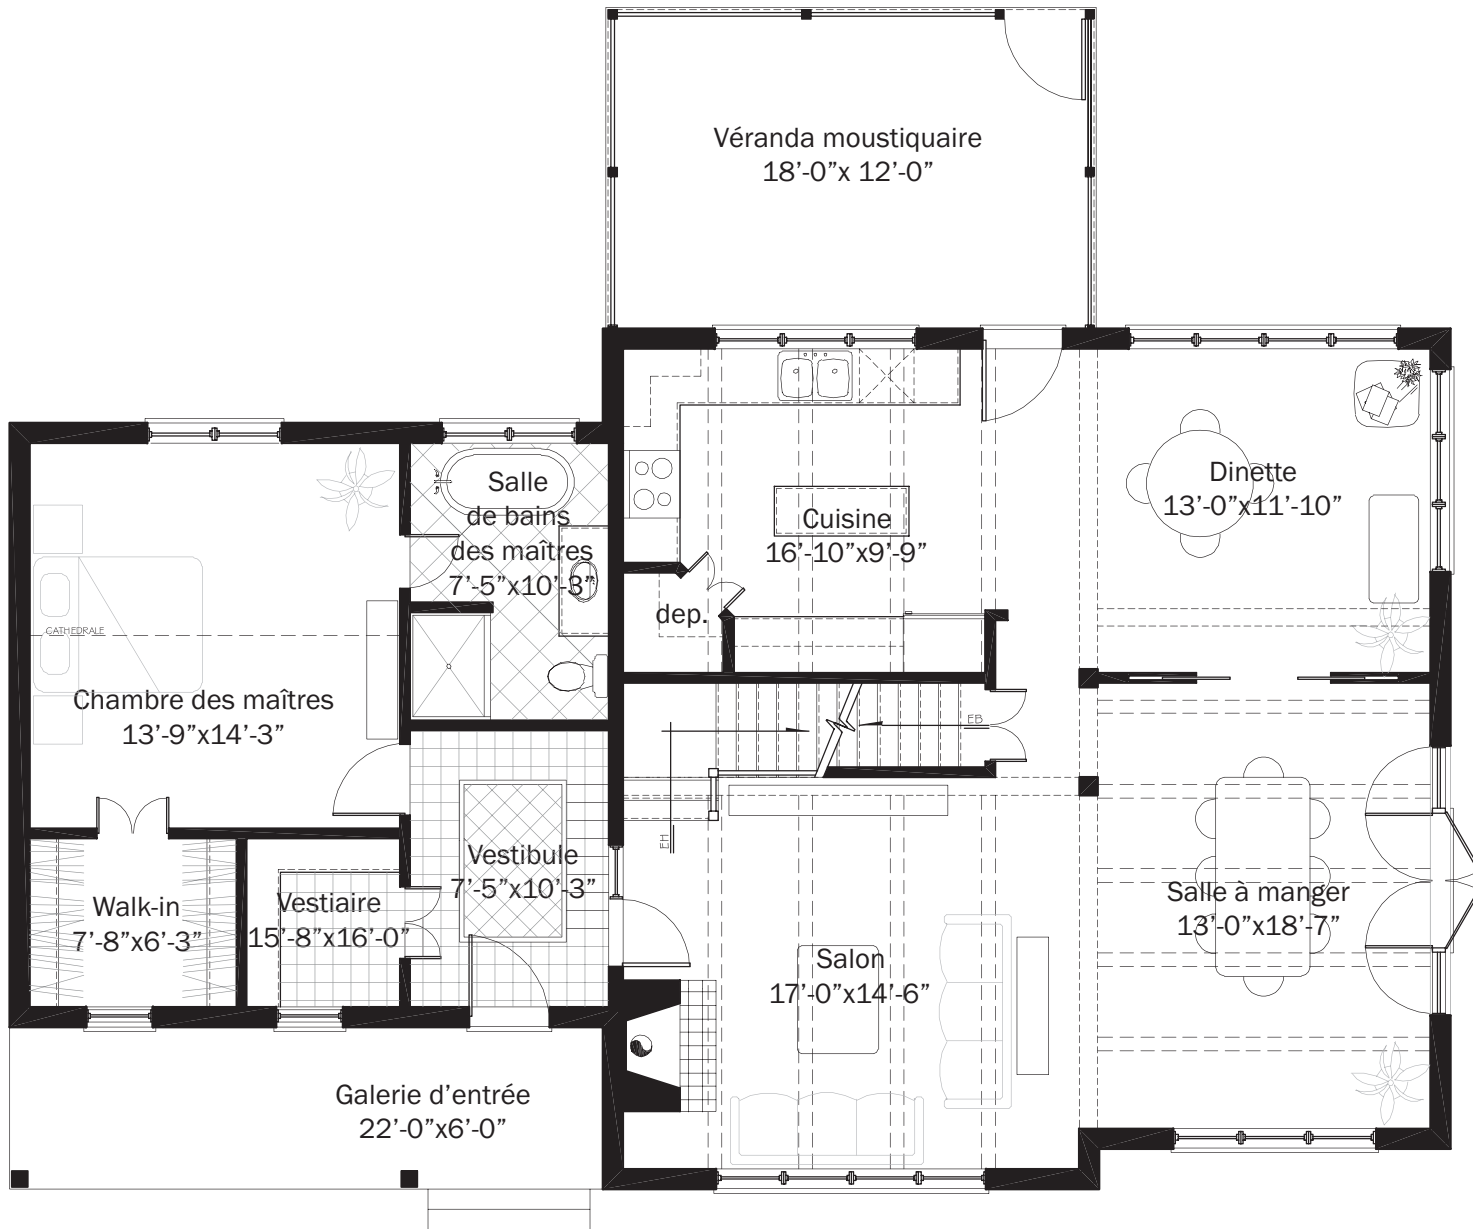

# La Campagnarde

Page 2 de 5

Plan du rez-de-chaussée  
53'-0" x 31'-6" 1440 pi.ca.

Plan de l'étage  
53'-0" x 31'-6" 978 pi.ca.

**Total: 2425 pi.ca.**