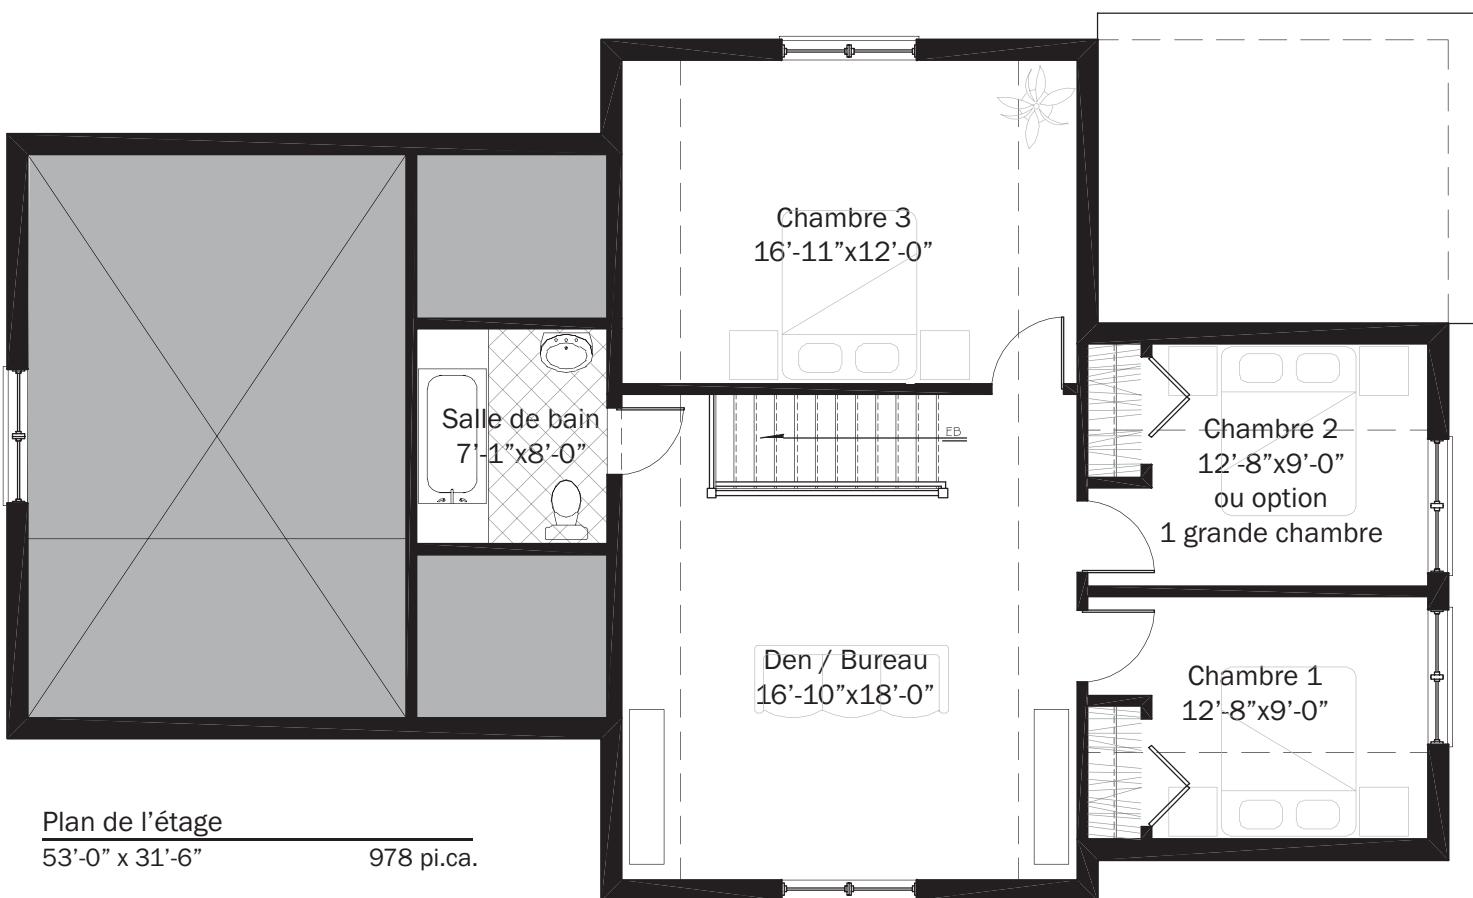

# La Campagnarde

Page 2 de 5

Plan du rez-de-chaussée  
53'-0" x 31'-6" 1440 pi.ca.

Plan de l'étage  
53'-0" x 31'-6" 978 pi.ca.

**Total: 2425 pi.ca.**